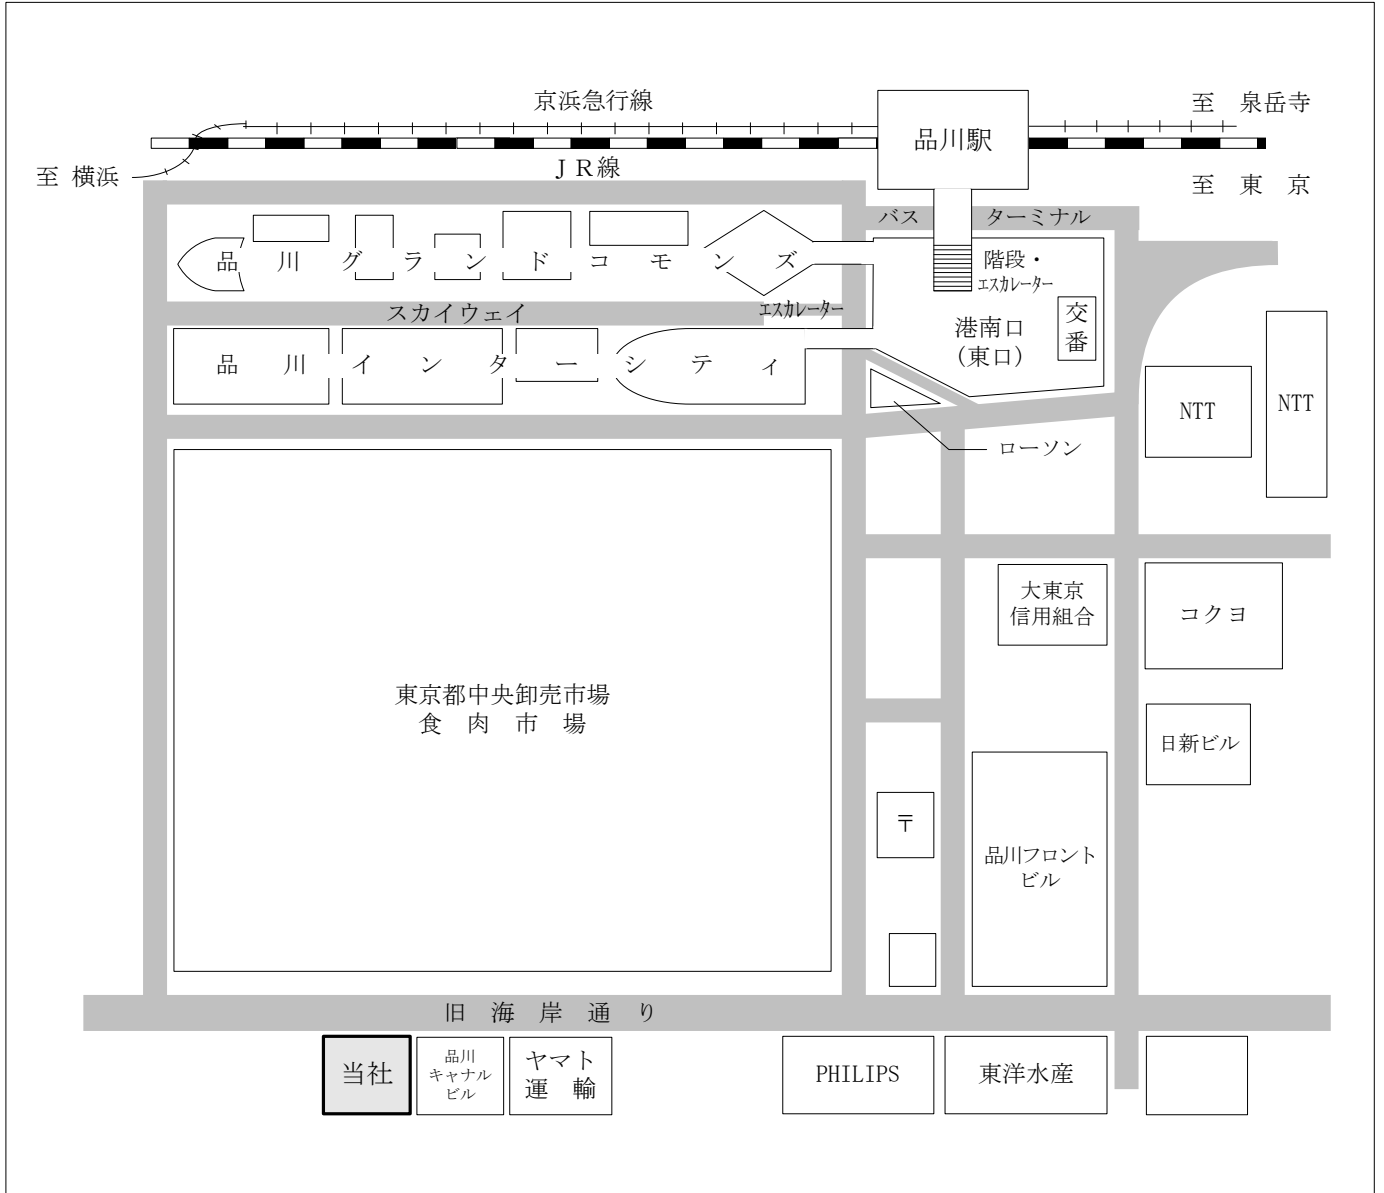

# 株式会社サンリツ

本 社  
東京都港区港南二丁目12番32号  
SOUTH PORT品川 12階  
TEL 03-3471-0011

## 最寄駅

J R 線  
京浜急行線

品川駅から徒歩約10分

駐車場の準備をしておりませんので、公共の交通機関をご利用くださいますようお願い申し上げます。