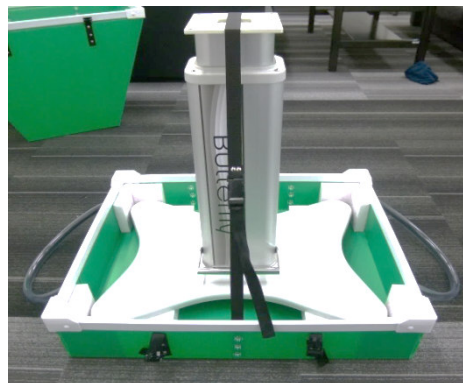

保管場所を取らない通い箱

かぶせ材を台形状にすることで重ねて保管ができ、
1台分のスペースで7台分の保管が可能

底辺をトレイ状に浅くしたことにより、
重い製品(約 30kg)でも簡単にセットできる

中央のバンドにより、簡単に固定することができる
(上下方向の振動に対応)

グッドパッケージング賞
6年連続 受賞!

長めのチューブ紐をつけることで、
一人でも持ち運び可能

かぶせ材と底辺はプラスチック製のバックルで
簡単に留めることができる

底辺部分のトレイにキャスターをつけることで
製品の移動が容易にできる

 **SANRITSU**